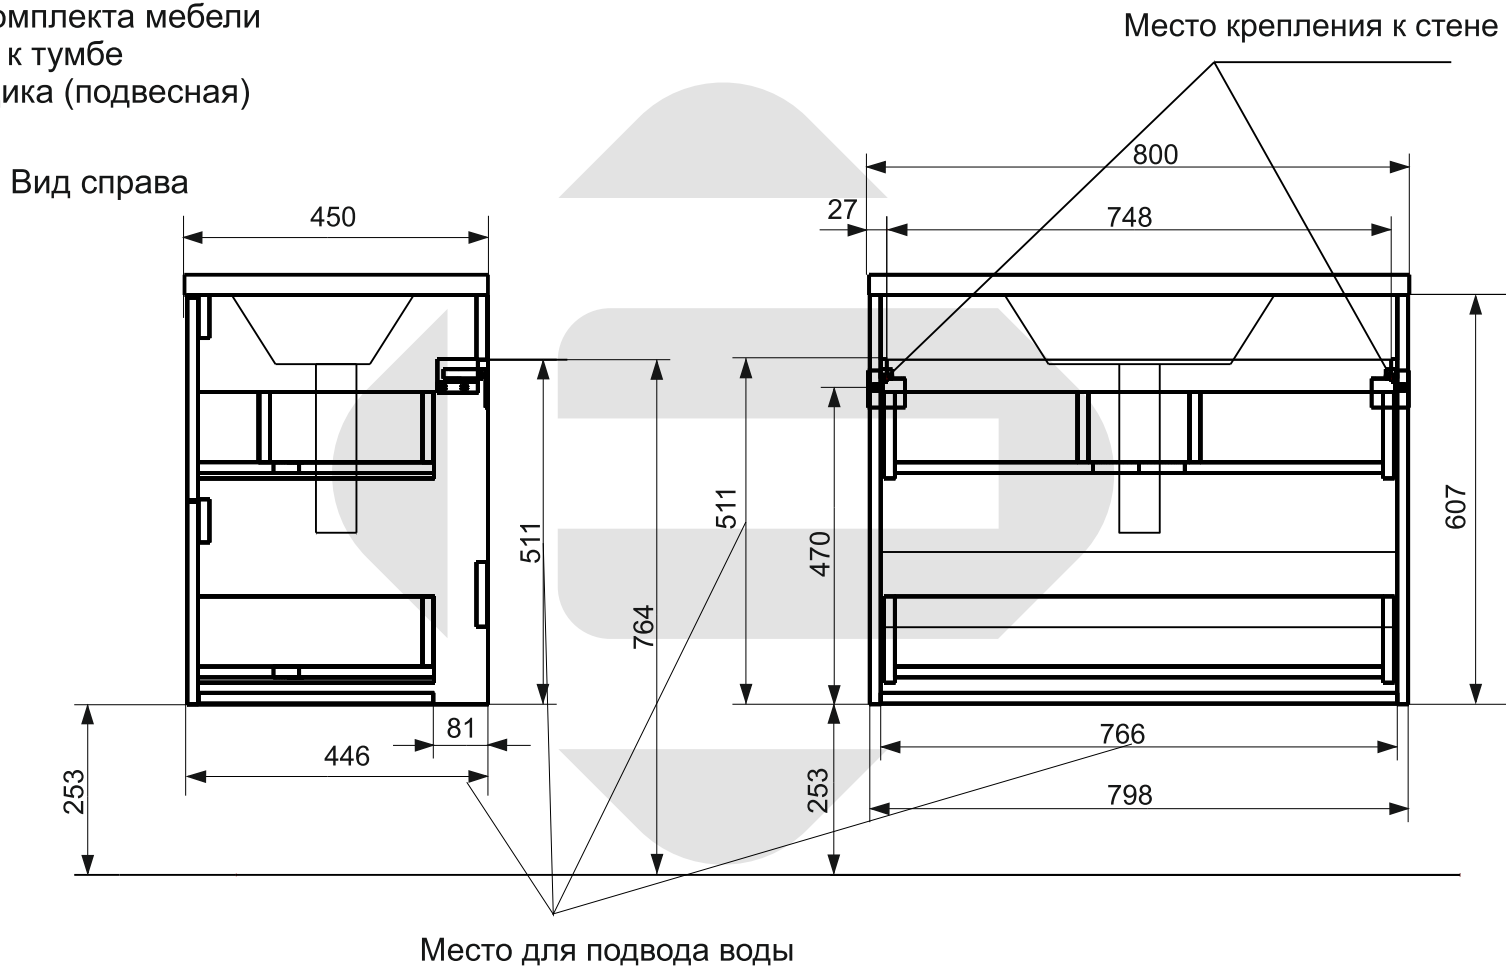

ESTET

г. Кострома, ул. Московская д. 105
тел. 8 (4942) 33 61 71

Тумба подвесная VEGAS 2 ящика (ШхГхВ)798x446x607

Схема монтажа комплекта мебели
Подведения воды к тумбе
«VEGAS 80» 2 ящика (подвесная)

МЕБЕЛЬ ДЛЯ ВАННЫХ КОМНАТ (СЕРИЯ VEGAS)